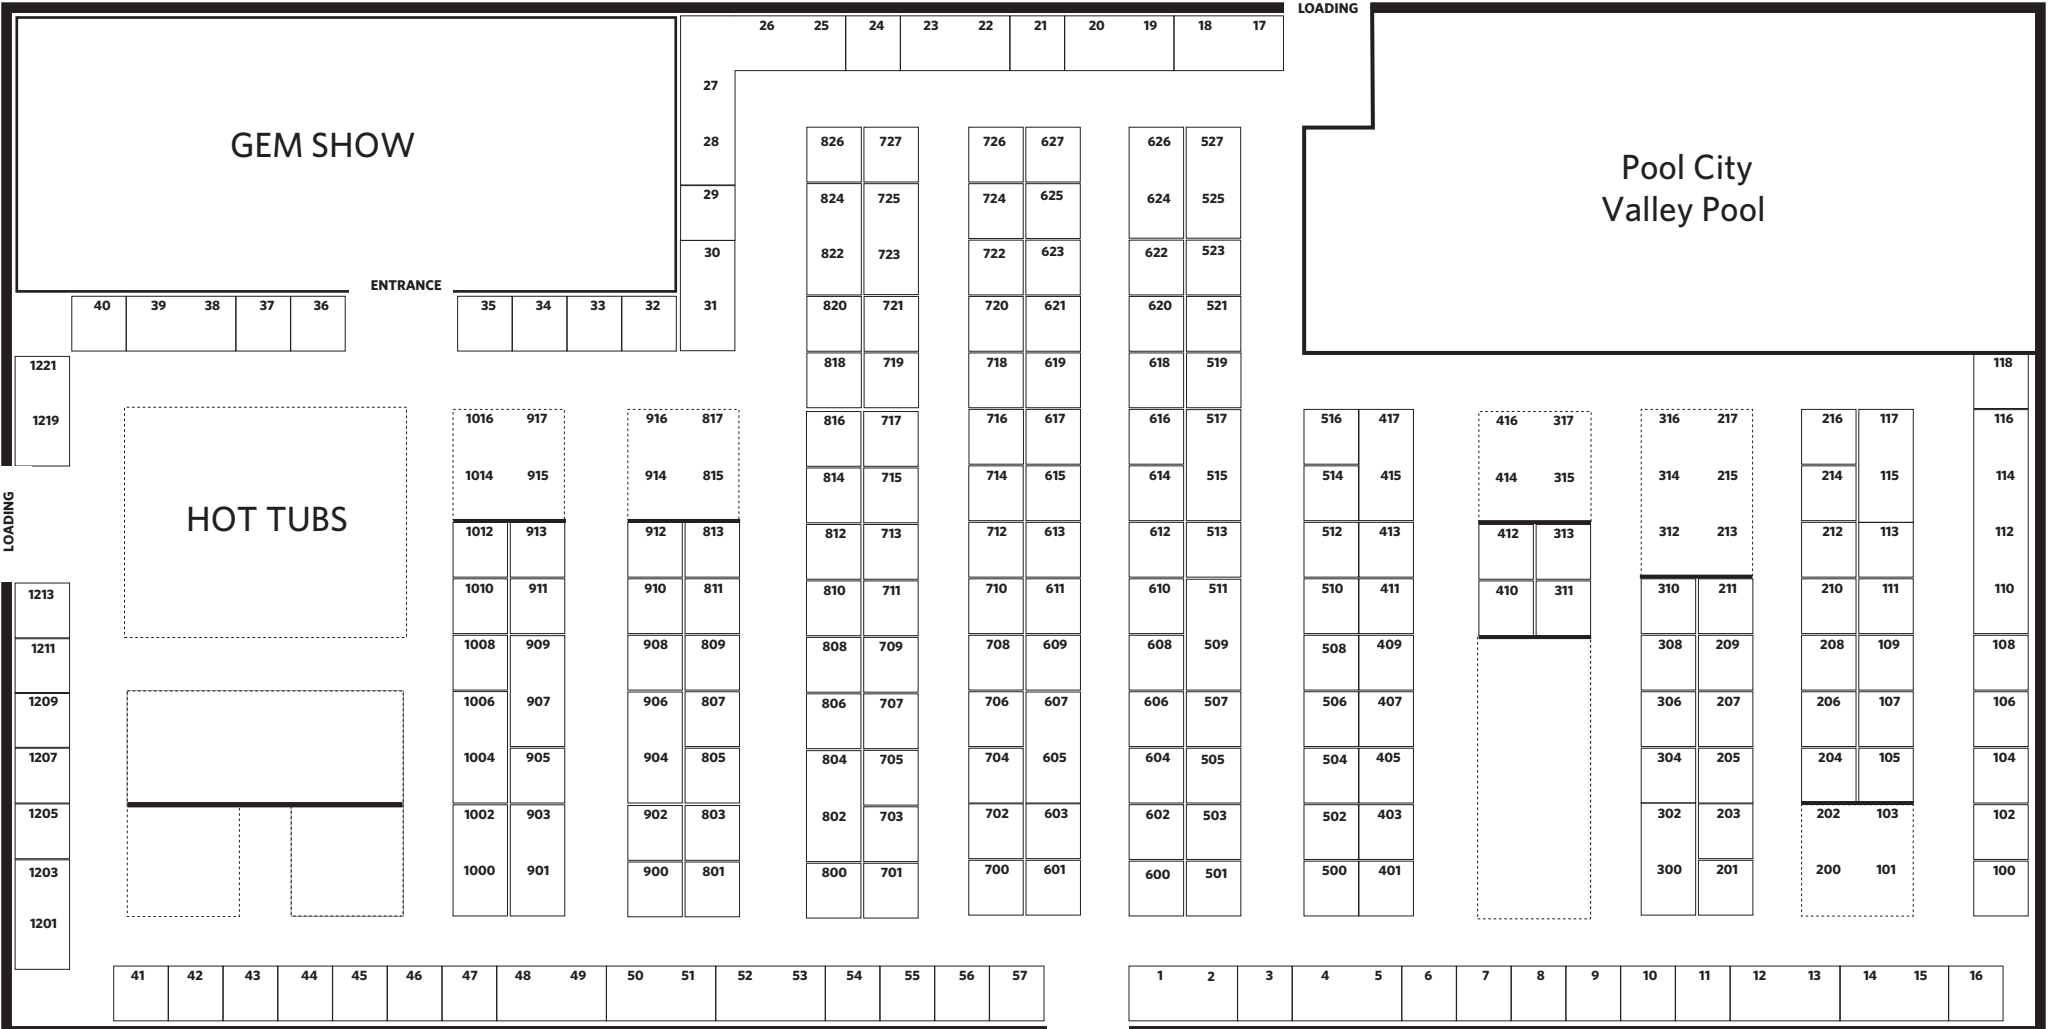

GEM SHOW

ENTRANCE

Pool City Valley Pool

HOT TUBS

- 1221
- 1219
- 1213
- 1211
- 1209
- 1207
- 1205
- 1203
- 1201

LOADING

- 41
- 42
- 43
- 44
- 45
- 46
- 47
- 48
- 49
- 50
- 51
- 52
- 53
- 54
- 55
- 56
- 57

- 1
- 2
- 3
- 4
- 5
- 6
- 7
- 8
- 9
- 10
- 11
- 12
- 13
- 14
- 15
- 16

ENTRANCE